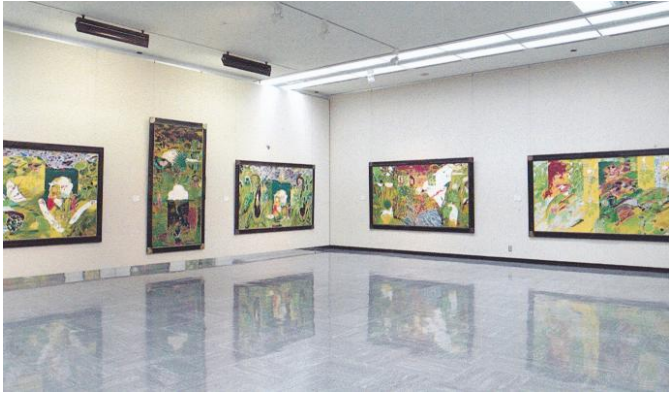

## 立見榮男展会場風景

石川県立美術館の外観

立見榮男展作品集「野に棲むあるじたち」表紙

展覧会場入り口正面に飾られた「河童華々」

B室正面「雷神 野に立つ見ゆ」「緑陰童子」から右壁面へ縦長作品4点

美しく陳列された美術館内

C室「河童緑陰」「雷神 桜が咲いた」「風神・樗の風」

A室右壁面に「風神誕生」「みつめる (2)」「緑陰童子」など