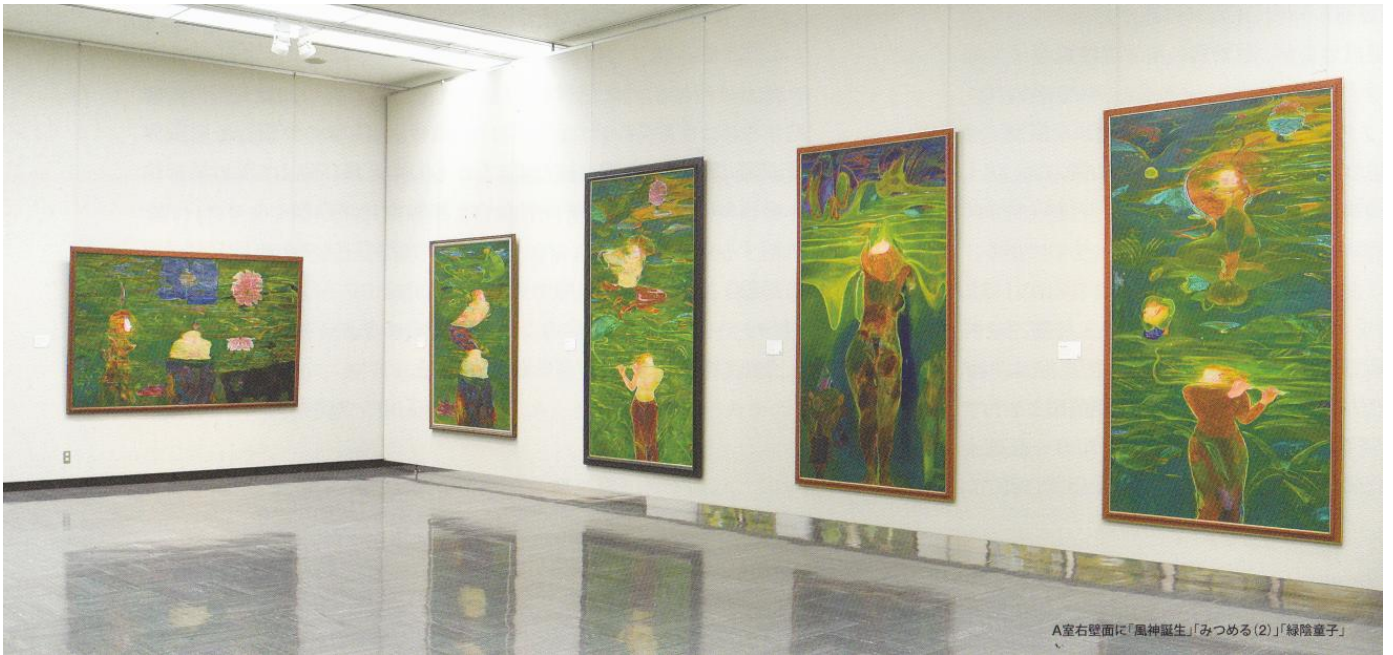

## 立見榮男展会場風景

石川県立美術館の外観

立見榮男展作品集「野に棲むあるじたち」表紙

展覧会場入り口正面に飾られた「河童華々」

B室正面「雷神 野に立つ見ゆ」「緑陰童子」から右壁面へ縦長作品4点

美しく陳列された美術館内

C室「河童緑陰」「雷神 桜が咲いた」「風神・樗の風」

A室右壁面に「風神誕生」「みつめる (2)」「緑陰童子」など