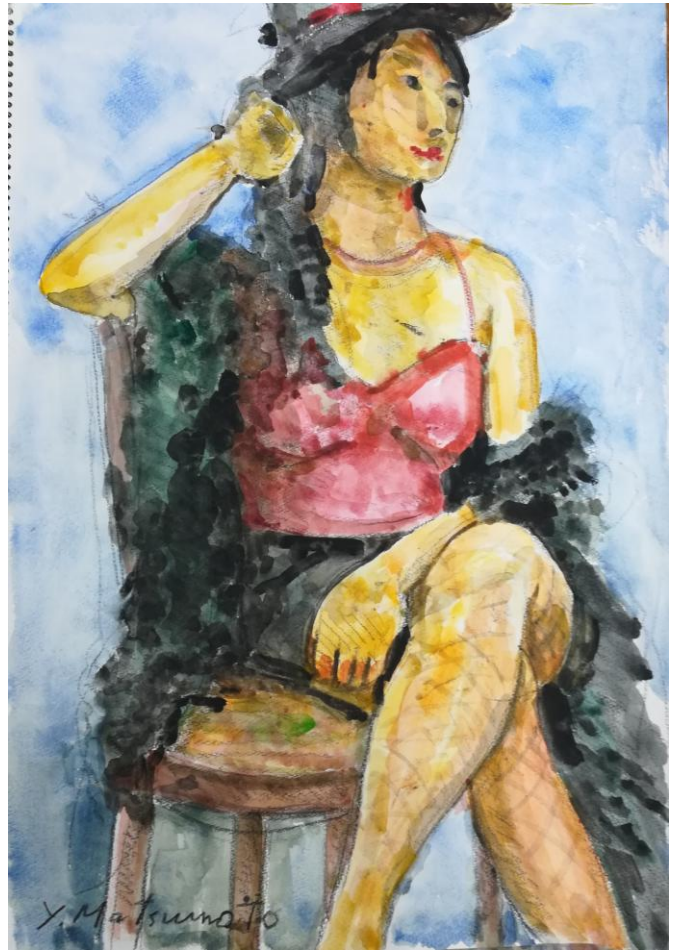

8月度「人物画研究会」作品集

松本行夫1

松本行夫2

池川正人1

池川正人2

井手勝彦

喜田祐三

建脇 勉

恩田 博

若狭孝治

鈴木建雄

福室 正1

福室 正2

以上