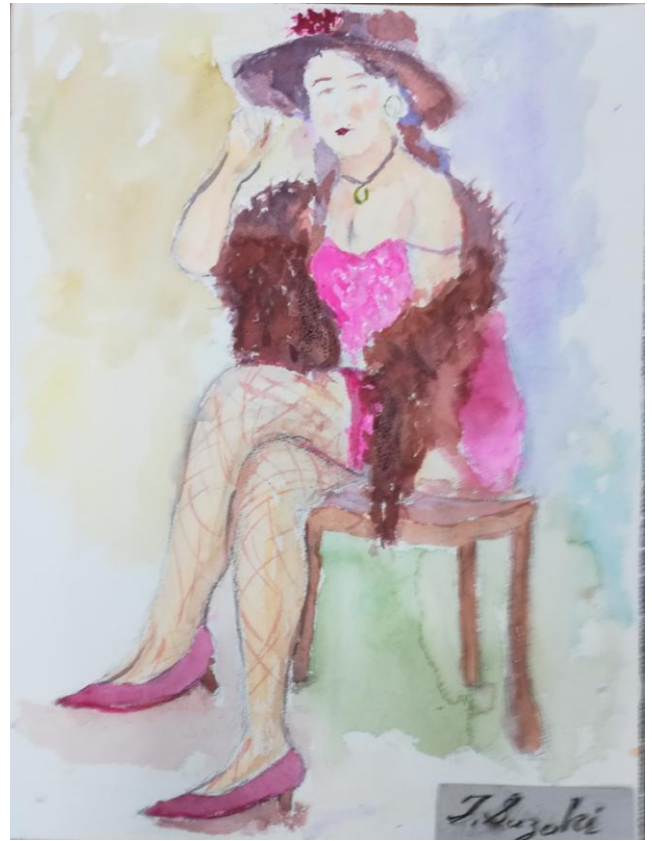

8月度「人物画研究会」作品集

松本行夫1

松本行夫2

池川正人1

池川正人2

井手勝彦

喜田祐三

建脇 勉

恩田 博

若狭孝治

鈴木建雄

福室 正1

福室 正2

以上