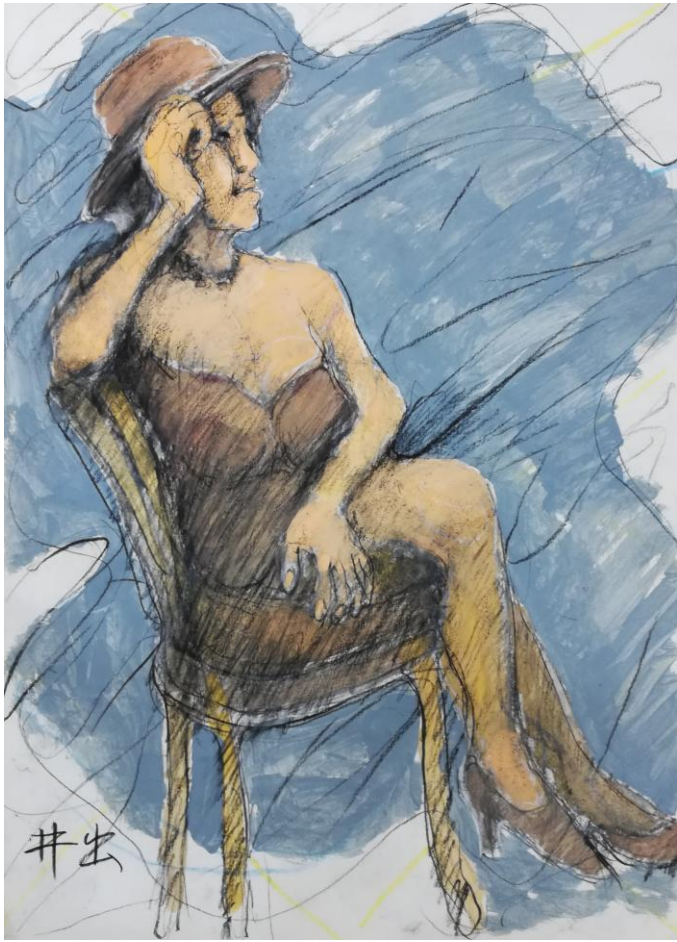

8月度「人物画研究会」作品集

松本行夫1

松本行夫2

池川正人1

池川正人2

井手勝彦

喜田祐三

建脇 勉