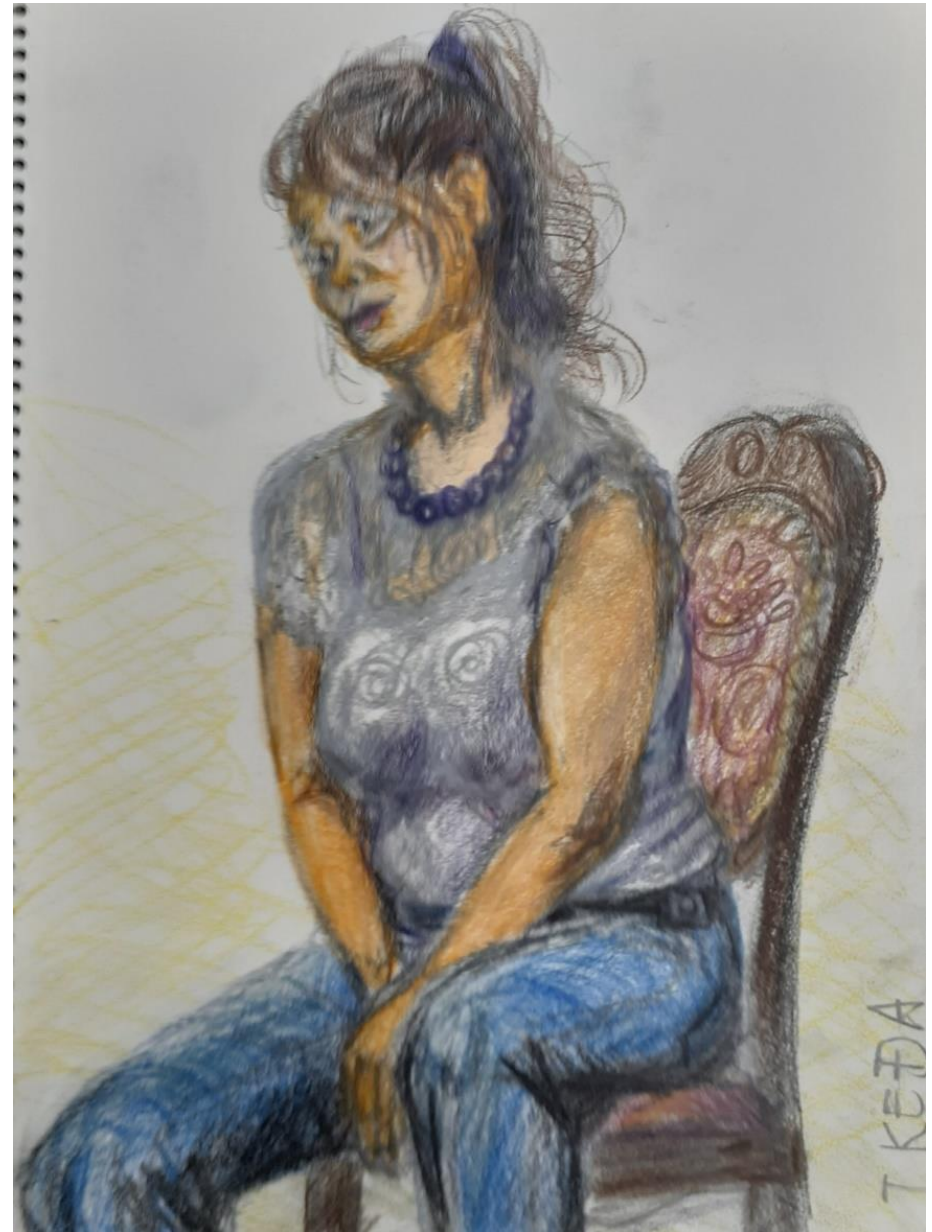

5・6 月度「人物画研究会」作品集（50 音順）

池川正人さんの作品（5月）

池田 整さんの作品（6月）

井出勝彦さんの作品 (5・6月)

大熊善治さんの作品 (6月)

小倉裕之さんの作品（5月）

喜田祐三さんの作品（5・6月）

鈴木建雄さんの作品（5・6月）

松本行夫さんの作品（6月）