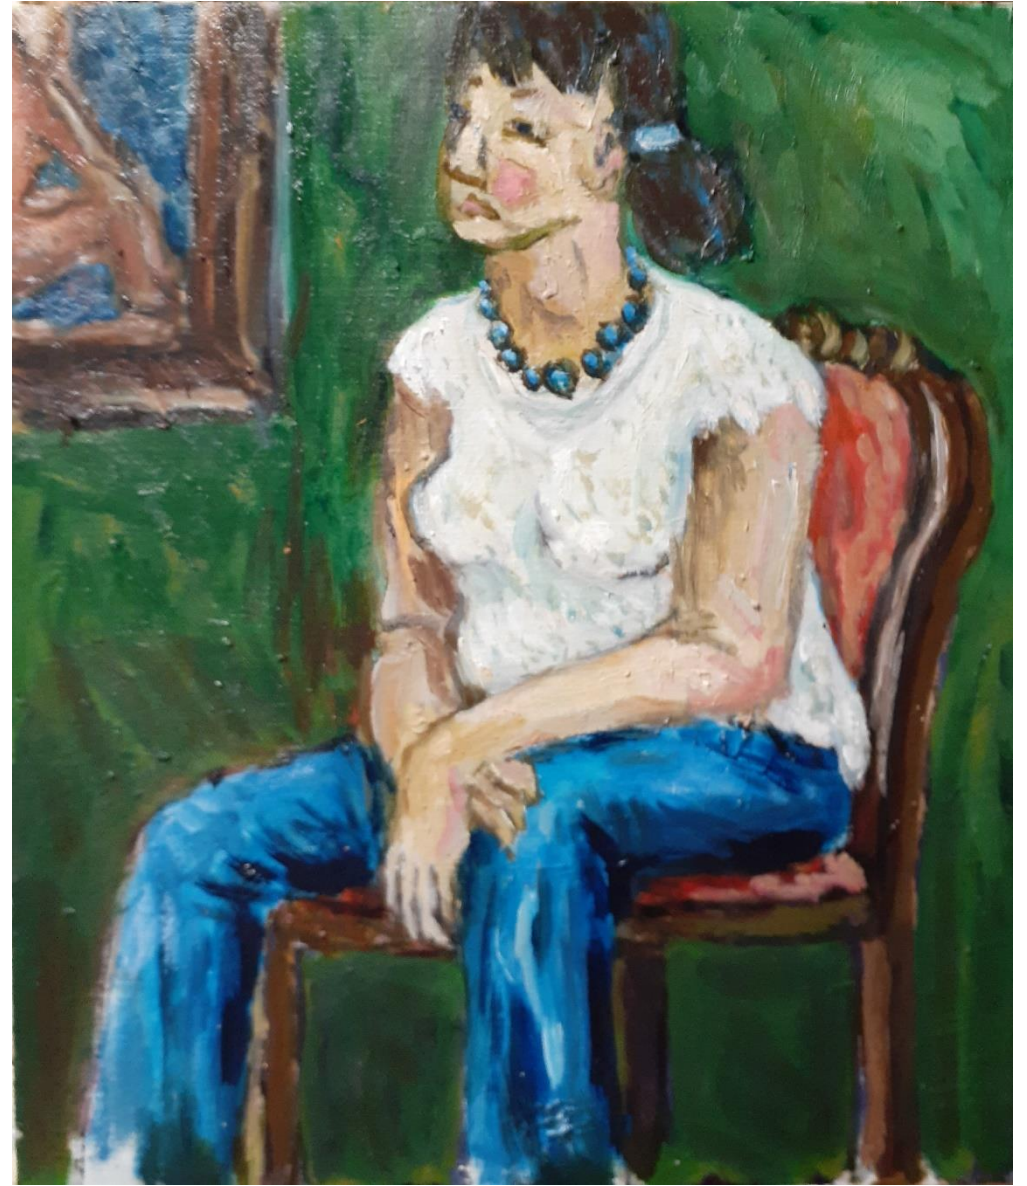

5・6 月度「人物画研究会」作品集（50 音順）

池川正人さんの作品（5月）

池田 整さんの作品（6月）

井出勝彦さんの作品 (5・6月)

大熊善治さんの作品 (6月)

小倉裕之さんの作品（5月）

喜田祐三さんの作品（5・6月）

鈴木建雄さんの作品（5・6月）

松本行夫さんの作品（6月）