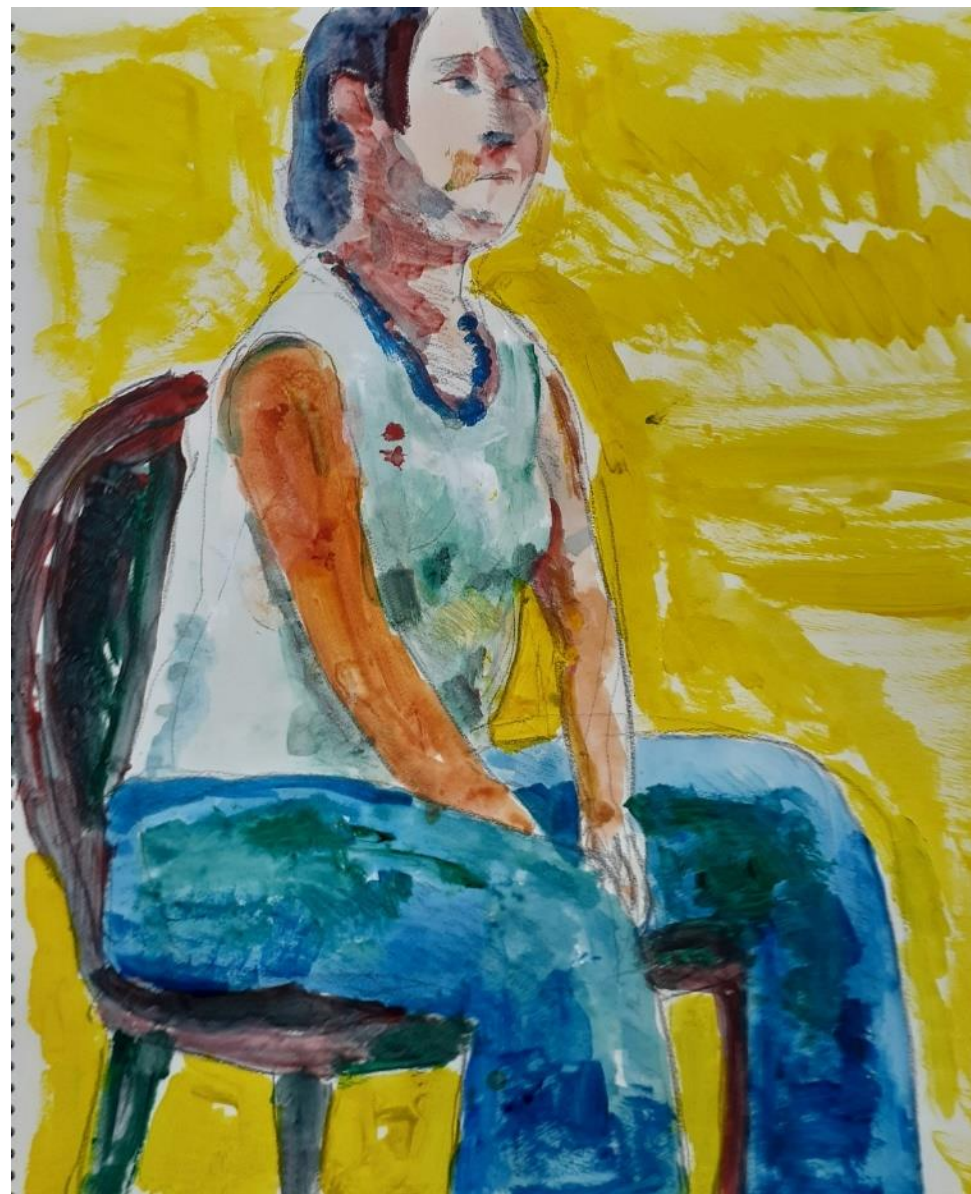

5・6 月度「人物画研究会」作品集（50 音順）

池川正人さんの作品（5月）

池田 整さんの作品（6月）

井出勝彦さんの作品 (5・6月)

大熊善治さんの作品 (6月)

小倉裕之さんの作品（5月）

喜田祐三さんの作品（5・6月）

鈴木建雄さんの作品（5・6月）

松本行夫さんの作品（6月）