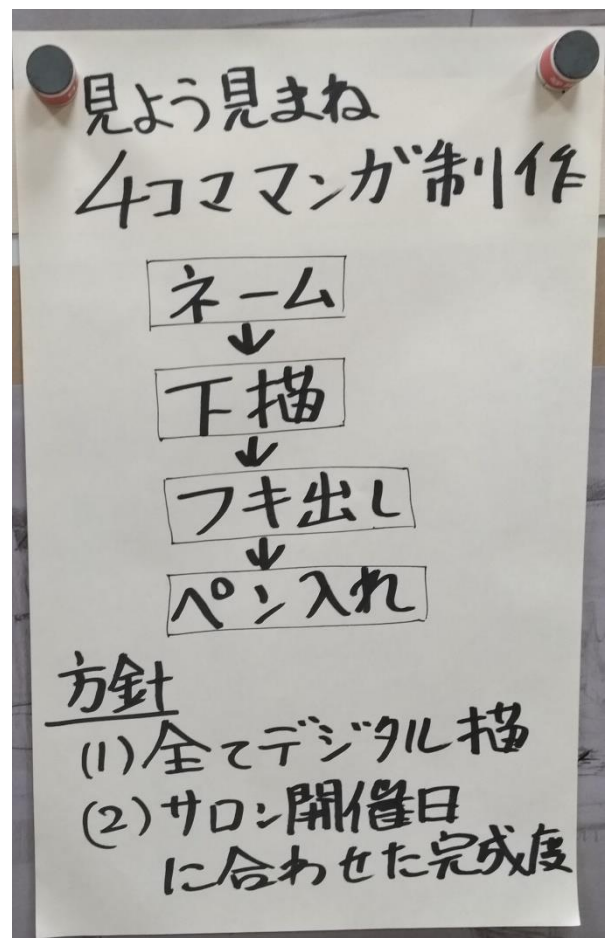

小倉裕之さんの作品（北野神社）

小倉裕之さんの作品（宝寿院）

小倉裕之さんの作品（吉祥院）

小倉さんのマンガ初挑戦（デジタル描画・マンガソフト）

福室正さんの作品 1  
(人物画研究会の作品)

福室正さんの作品 2  
(人物画研究会の作品)

福室正さんの作品3  
“柘榴と無花果”

福室正さんの作品4 “男体山”

粕谷栄治さんの作品1「安曇野風景」

粕谷栄治さんの作品2  
「アネモネ」

島川修子さんの作品「祖父の庭」

島川修子さんの作品2「シャクヤク」

喜田祐三さんの作品1  
「人物画研究会の作品がベース」

喜田祐三さんの作品2  
「人物画研究会の作品がベース」