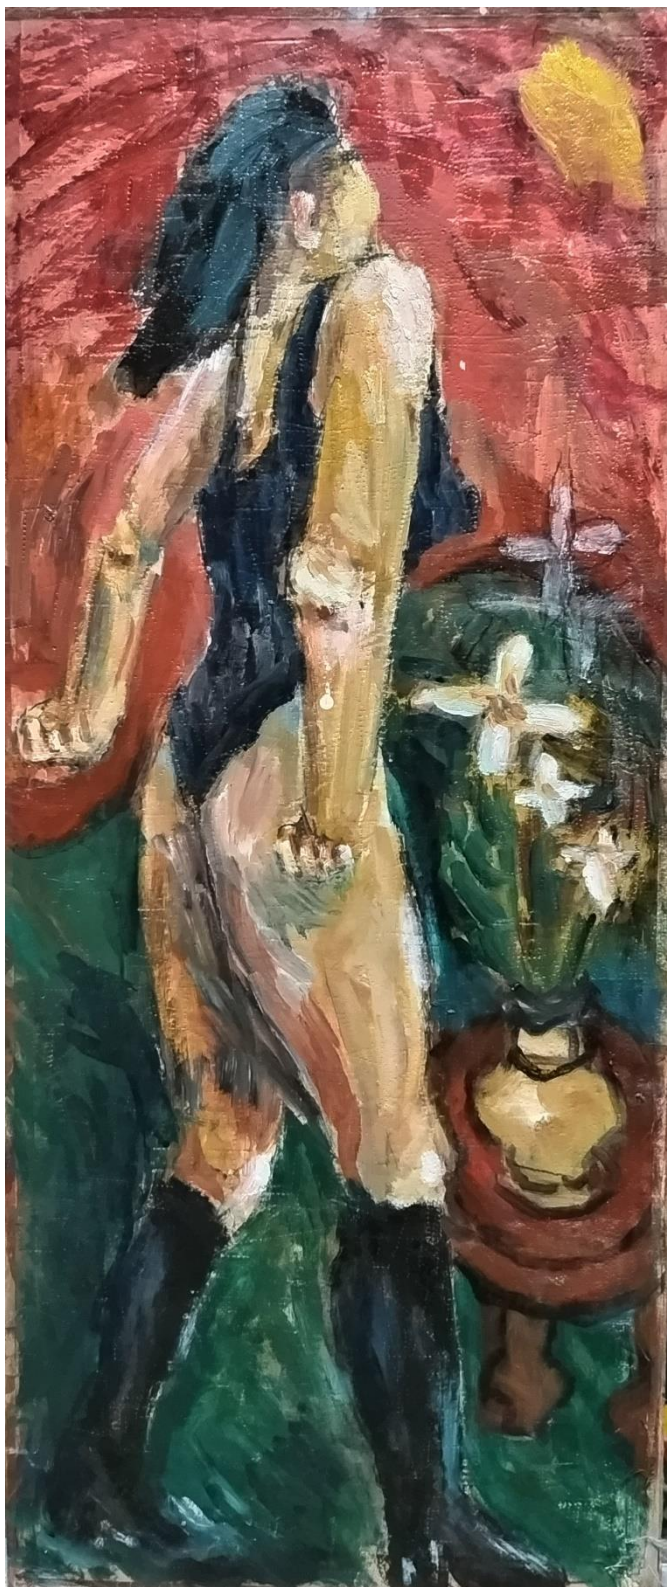

小倉裕之さんの作品（北野神社）

小倉裕之さんの作品（宝寿院）

小倉裕之さんの作品（吉祥院）

小倉さんのマンガ初挑戦（デジタル描画・マンガソフト）

福室正さんの作品 1  
(人物画研究会の作品)

福室正さんの作品 2  
(人物画研究会の作品)

福室正さんの作品3  
“柘榴と無花果”

福室正さんの作品4 “男体山”

粕谷栄治さんの作品1「安曇野風景」

粕谷栄治さんの作品2  
「アネモネ」

島川修子さんの作品「祖父の庭」

島川修子さんの作品2「シャクヤク」

喜田祐三さんの作品1  
「人物画研究会の作品がベース」

喜田祐三さんの作品2  
「人物画研究会の作品がベース」